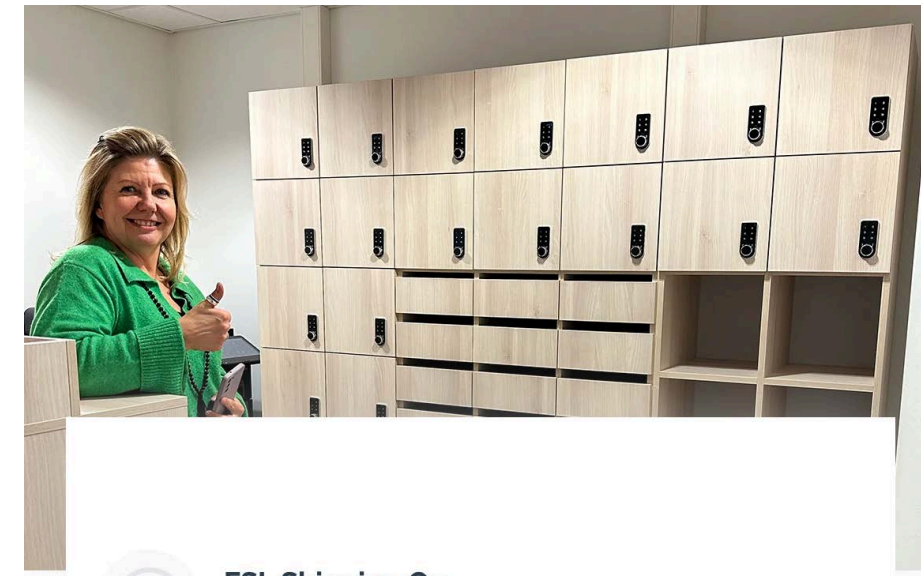

Laura Kallioinen

Eteisen kaapit

Sain hienot kaapit eteiseen mittojen mukaan. Lopputulos on viimeistelty ja toiveiden mukainen.

Tarja Hentsius-Luoto

Työhuoneen kaapisto

Hei, saimme todella upeat koko seinän vaatekaapit Stadin mittakalusteelta! Väri on ihana Alabaster white, joka sopi 50-luvun tunnelmaan. Työn jälki on siistiä ja olemme todella tyytyväisiä. Tarja H-L, Käpylä