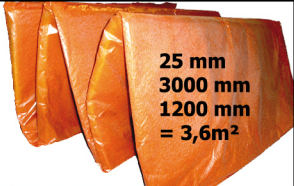

ISOFLEX

MP -1 PAKKASMATTO

- väliaikaiseen eristämiseen -

Myynti:

Puh: 03 3140 0800

myynti@isoflex.fi

WWW.ISOFLEX.FI

25 mm
3000 mm
1200 mm
= 3,6m²